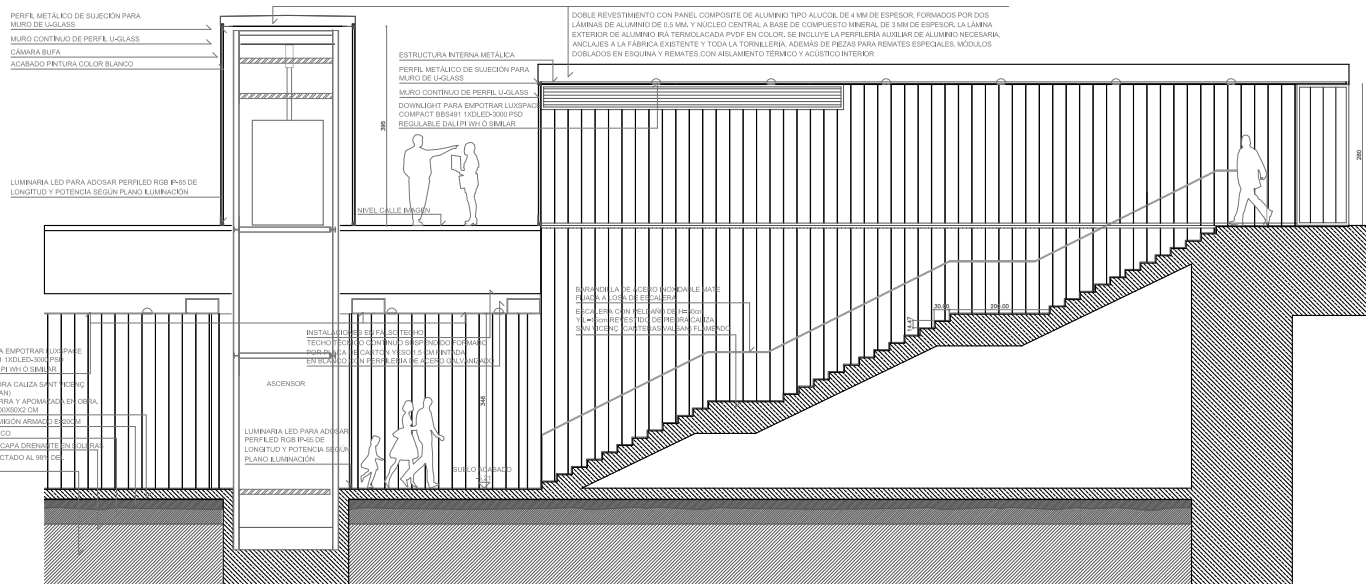

ALZADO CALLE IMAGEN, ESCALA 1:20