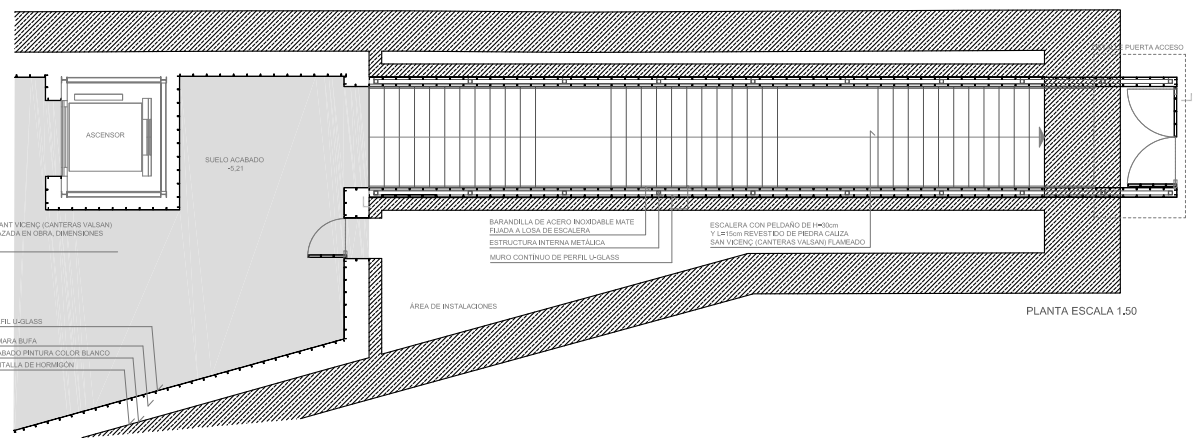

PLANTA ESCALA 1:50