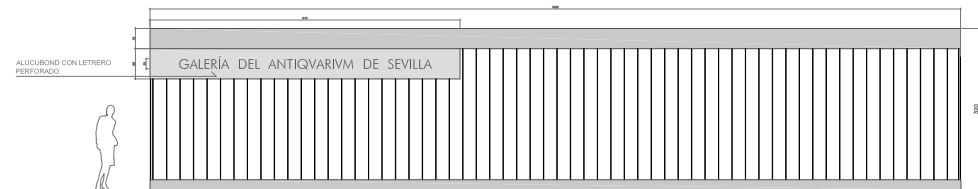

ALZADO CALLE IMAGEN, ESCALA 1:20