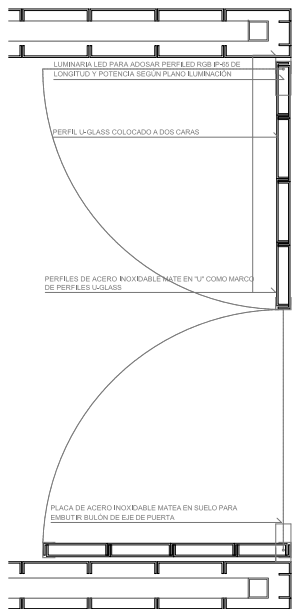

SECCIÓN A, ESCALA 1:30

DETALLE PUERTA ACCESO, ESCALA 1:10