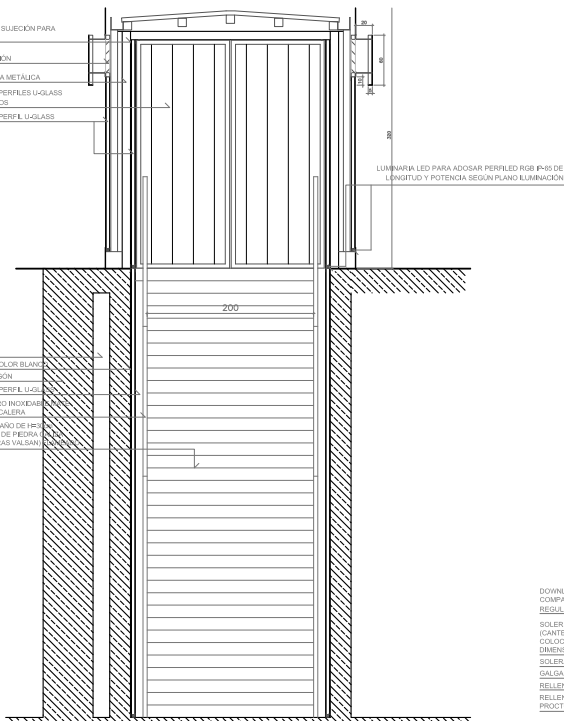

SECCIÓN A, ESCALA 1:30